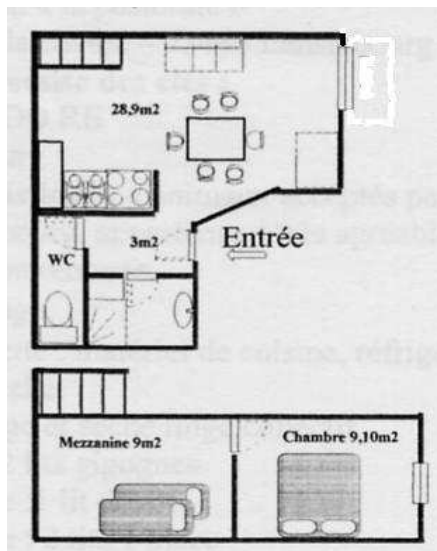

« LES RHODOS »

Catégorie : 3 *** Tourisme

Label : 3 épis Gîtes de France. n° 143 154

Capacité : 6 personnes

Surface : 56 m²

Adresse de la location :

Résidence « La Pastorale » Place Rio de la Plata

Lieu-dit - Le Canton -73480- LANSLEBOURG

Remise des clés :

A la résidence

Caractéristiques :

Gîte très agréable et confortable, duplex au 1^{er} étage d'un chalet en pierres du 17^{em} siècle, totalement réhabilité en 2001, comprenant :

- Cuisine équipée : 4 Plaques cuisson, Four à pyrolyse, Micro-ondes, Réfrigérateur, Lave-vaisselle, matériel cuisine
- Séjour : 2 lits gigognes,
- Chambre : 1 lit double,
- Mezzanine : 2 lits superposés,
- Salle de bain : douche, lavabo,
- WC : Indépendant,
- Services : TV, téléphone, chauffage individuel,
- Services payants : lave et sèche linge collectif.