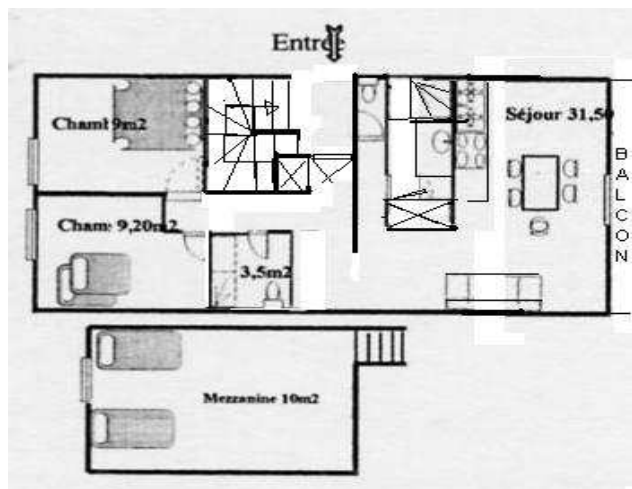

« LE GENEPI »

Catégorie : 3 *** Tourisme

Label : 3 épis Gîtes de France. n° 143 155

Capacité : 8 personnes

Surface : 84 m²

Adresse de la location :

Résidence « La Pastorale » Place Rio de la Plata

Lieu-dit - Le Canton -73480- LANSLEBOURG

Remise des clés :

A la résidence

Caractéristiques :

Gîte très agréable et confortable, duplex au 2em étage d'un chalet en pierres du 17em siècle, totalement réhabilité en 2001, comprenant :

- Cuisine équipée : 4 Plaques cuisson, Four à pyrolyse, Micro-ondes, Réfrigérateur, Lave-vaisselle, matériel cuisine
- Séjour : 2 lits gigognes,
- Chambre 1 : 1 lit double,
- Chambre 2 : 2 lits superposés,
- Mezzanine : 2 lits individuels,
- Salle de bain 1 : douche, lavabo,
- Salle de bain 2 : douche, lavabo, WC,
- WC : Indépendant,
- Services : TV, téléphone, chauffage individuel,
- Services payants : lave et sèche linge collectif.