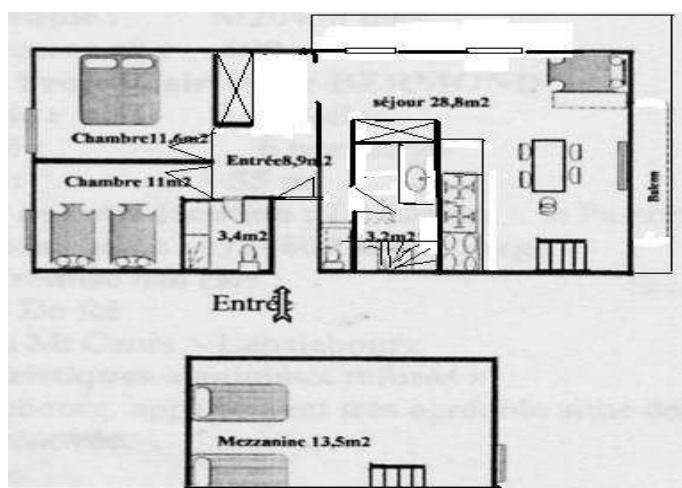

« L'ÉDELWEISS »

Catégorie : 3 *** Tourisme

Label : 3 épis Gîtes de France. n° 143 156

Capacité : 8 personnes

Surface : 86 m²

Adresse de la location :

Résidence « La Pastorale » Place Rio de la Plata

Lieu-dit - Le Canton -73480- LANSLEBOURG

Remise des clés :

A la résidence

Caractéristiques :

Gîte très agréable et confortable, duplex au 2^{em} étage d'un chalet en pierres du 17^{em} siècle, totalement réhabilité en 2001, comprenant :

- Cuisine équipée : 4 Plaques cuisson, Four à pyrolyse, Micro-ondes, Réfrigérateur, Lave-vaisselle, matériel cuisine
- Séjour : 2 lits gigognes,
- Chambre 1 : 1 lit double,
- Chambre 2 : 2 lits individuels,
- Mezzanine : 2 lits individuels,
- Salle de bain 1 : douche, lavabo,
- Salle de bain 2 : douche, lavabo, WC,
- WC : Indépendant,
- Services : TV, téléphone, chauffage individuel,
- Services payants : lave et sèche linge collectif.

SARL « LE CANTON »

Jeanne-Marie et Jean-Marie BERMOND

154 Rue de la Comète - 69210 - EVEUX

- Résidence 'La Pastorale' -

73480 VAL-CENIS LANSLEBOURG

Tel/Fax: 04.74.01.50.87

Port : 06.78.51.92.65

valcenis-lapastorale@orange.fr

Équipements Sports et Loisirs	Services et équipements publics	Résidences	Centres de Vacances et Villages Vacances	Hôtels - restaurants
R5 Aires Vacances R2 Aqua-Spa Institut R5-Q1 Chénia La Ramasse O4 Ecole de ski français - Points de vente - Rassemblement O5 Espace Multimédia et bibliothèque O5 Gymnase	P4 Pétainerie O4 Plate de luge M3 Centre de remise en forme balnéaire Services et équipements publics et parapublics O4 Club des Sports local du O4-05 Communauté de Communes Haute-Maurienne Vanvoise S6 Médiathèque O5-P5 Distributeur bancaire	O5 Église Notre Dame de l'Alliance O5 Espace Baroque M4 Garderie Les P'tits Marmots O4 Gardénisme PS Infirmerie / Groupe de soins PS La poste - Banque Postale O5 Mairie O5 Médecin M4 Point village camping car O4 Remise des clés - Points de vente de la Maison de Val-Cenis O4 Salle de fête O5 Tiro à l'arc (A) M4 Services techniques communaux	J3 Auberge de Jeunesse (F) M3 Centre International de Séjour (A) R2 Colonies (A) R3 Castiglione (A) R5 Colchiques (A) O5 Etalle d'Argent (F) O5 La Marquise (A) O5 Margerie (A) O5 PASTORALE O5 Tiro à l'arc (A) P4 International (F)	P4 Appart O5 Auberge De-Hé (F) O5 Chalet des Champs (A) O5 Marmottes (A) O5 Moulin de Marce (A) P5-P4 Refuges des Alpes (A) hôtel seulement O5 Refuges des 2 cols (A) O5 Val-Cenis (A) Club MMV (A) O4-O5 Vieille Poste (A)